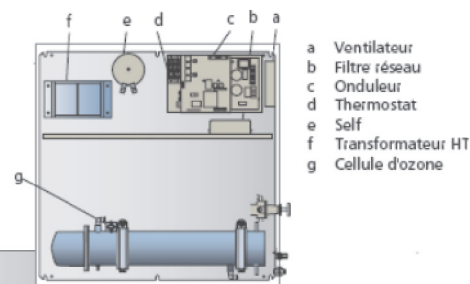

Installation pour industrie d'eau embouteillée

CESI SAFEWATER, BE + Fournitures : www.cesi-safewater.com - Skype : cesi.safewater
Tél. : 33.(0)1.30.09.27.23 - Fax : 33.(0)1.39.52.03.11 - Mail : commercial@cesi-safewater.com
Siège Social : Quartier de l'Europe - 23, Avenue de l'Europe, 78400 CHATOU FRANCE