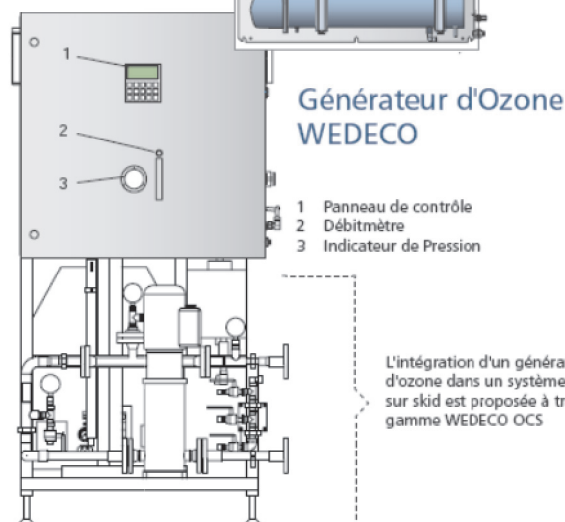

Installation pour industrie d'eau embouteillée

CESI SAFEWATER, BE + Fournitures : www.cesi-safewater.com - Skype : cesi.safewater
Tél. : 33.(0)1.30.09.27.23 - Fax : 33.(0)1.39.52.03.11 - Mail : commercial@cesi-safewater.com
Siège Social : Quartier de l'Europe - 23, Avenue de l'Europe, 78400 CHATOU FRANCE